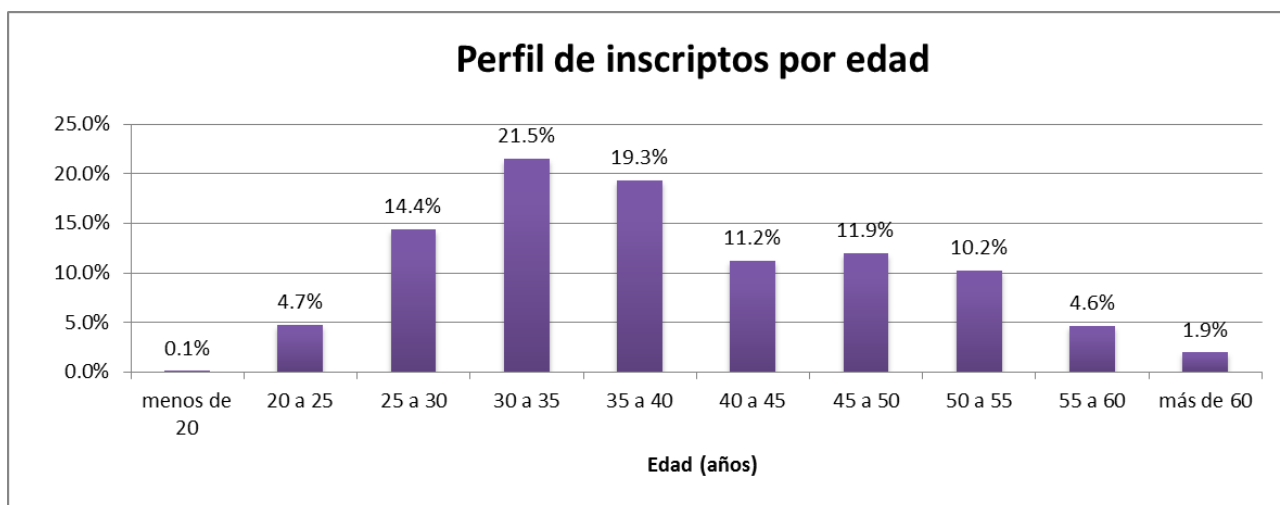

Distribución por edad de Inscriptos y Aprobados de todos los cursos Año 2012