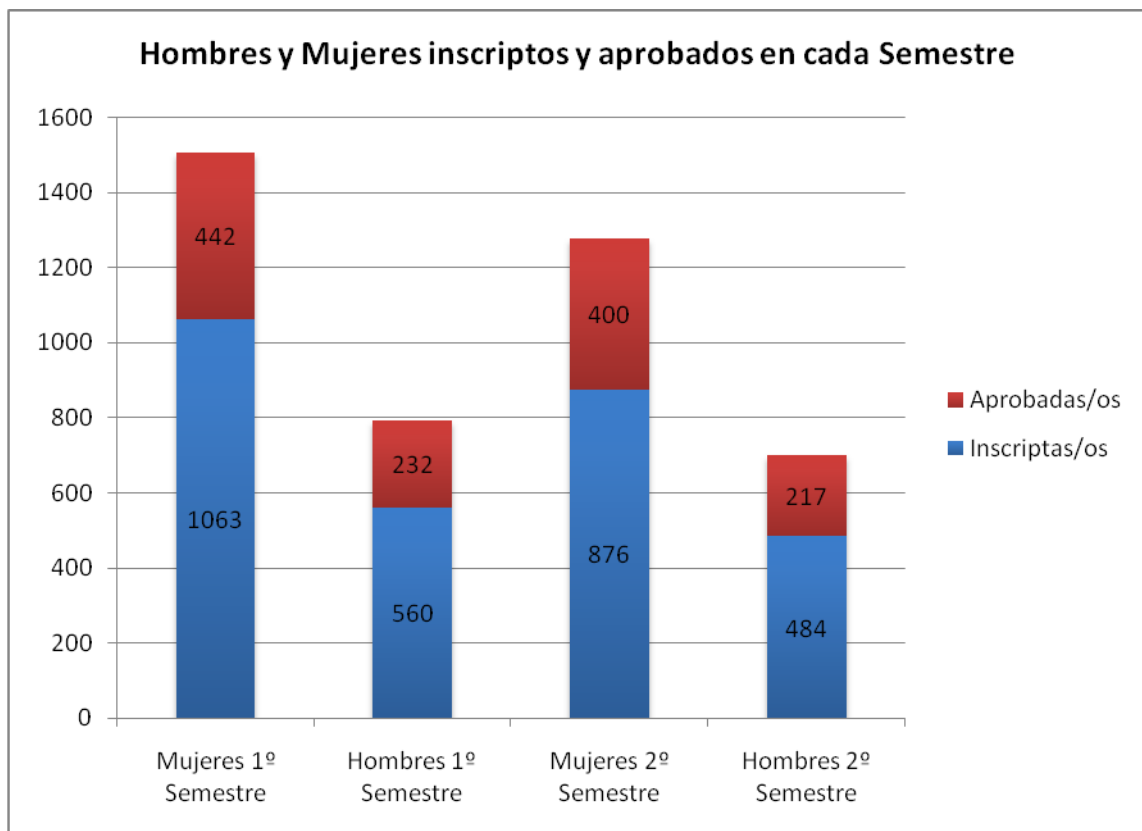

2º Semestre

Total de inscriptos:

1360 personas (100 %)

Total de asistentes (personas que asistieron al menos a una clase):

1023 personas (75 % del total de inscriptos)

Total de personas que cumplieron con el mínimo de 5 asistencias:

760 personas

Total de personas que reprobaron el examen:

101 personas

Total de personas que aprobaron algún curso:

617 personas (45 % del total de inscriptos)
(60 % del total de asistentes)

Promedio de calificaciones: **6,74**

Inscriptos, Asistentes y Aprobados de todos los cursos Año 2012

**Aprobados Año 2012
del Plan Nacional de Capacitación Judicial (todos los cursos)**

Distribución por sexo de Inscriptos y Aprobados de todos los cursos Año 2012