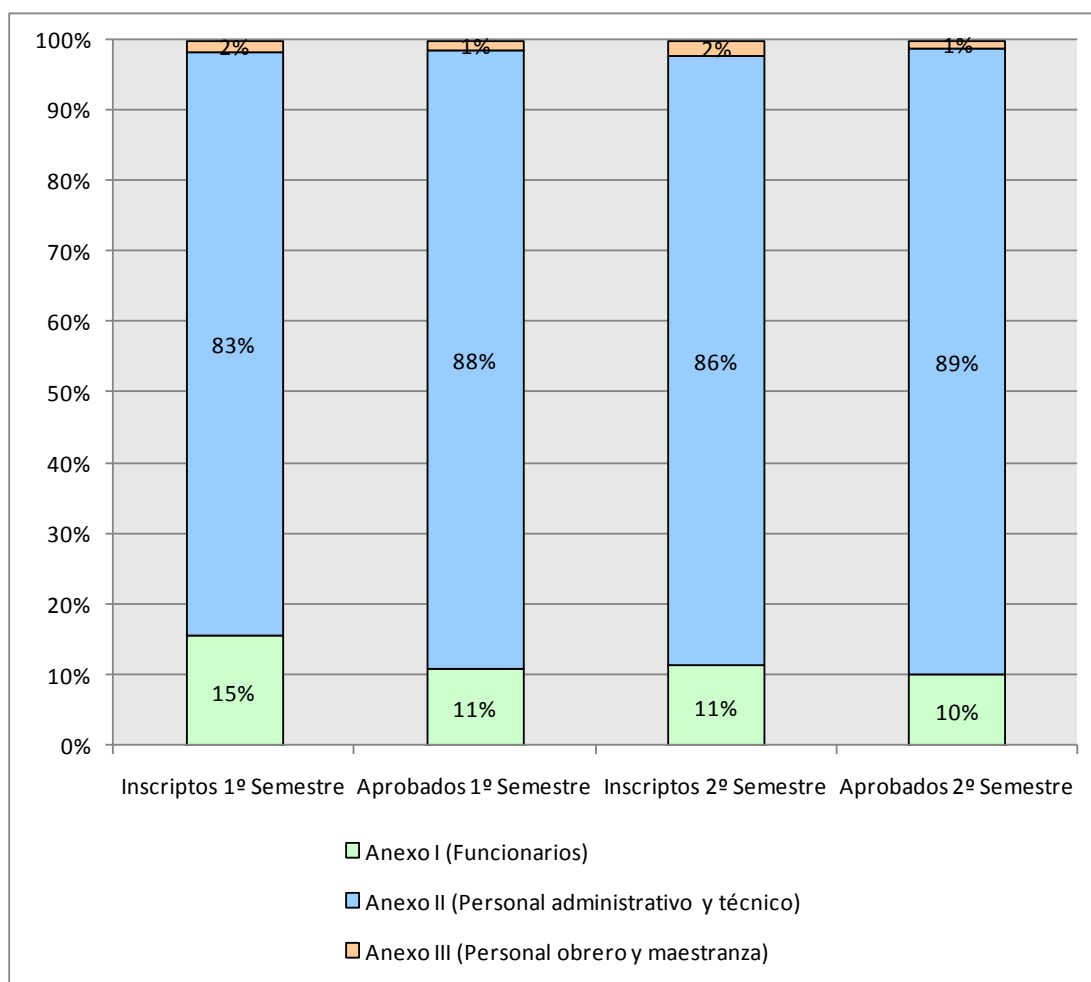

760 personas

Total de personas que reprobaron el examen:

101 personas

Total de personas que aprobaron algún curso:

617 personas (45 % del total de inscriptos)
(60 % del total de asistentes)

Promedio de calificaciones: **6,74**

Inscriptos, Asistentes y Aprobados de todos los cursos Año 2012

**Aprobados Año 2012
del Plan Nacional de Capacitación Judicial (todos los cursos)**

Distribución por sexo de Inscriptos y Aprobados de todos los cursos Año 2012

Distribución por cargo de Inscriptos y Aprobados de todos los cursos Año 2012

Distribución por edad de Inscriptos y Aprobados de todos los cursos Año 2012

Datos

Comparación entre Semestres del año 2012				
INSCRIPTOS			APROBADOS	
1º Semestre	2º Semestre		1º Semestre	2º Semestre
1623	1360	Total	674	617
1063	876	Mujeres	442	400
560	484	Hombres	232	217
15,5%	11,4%	Anexo I	11,0%	10,0%
82,9%	86,5%	Anexo II	87,5%	88,9%
1,6%	2,2%	Anexo III	1,4%	1,1%
0,1%	0,1%	Menos de 20	0,2%	0,0%
5,0%	4,4%	20 a 25	5,2%	5,0%
15,6%	12,8%	25 a 30	17,5%	13,6%
21,8%	21,0%	30 a 35	22,2%	24,8%
20,4%	18,0%	35 a 40	23,5%	19,2%
10,2%	12,5%	40 a 45	8,2%	11,4%
11,8%	12,1%	45 a 50	12,5%	11,9%
8,7%	12,2%	50 a 55	7,4%	10,4%
4,8%	4,5%	55 a 60	2,6%	3,0%
1,6%	2,5%	más de 60	0,7%	0,6%
		Promedio	7,41	6,74