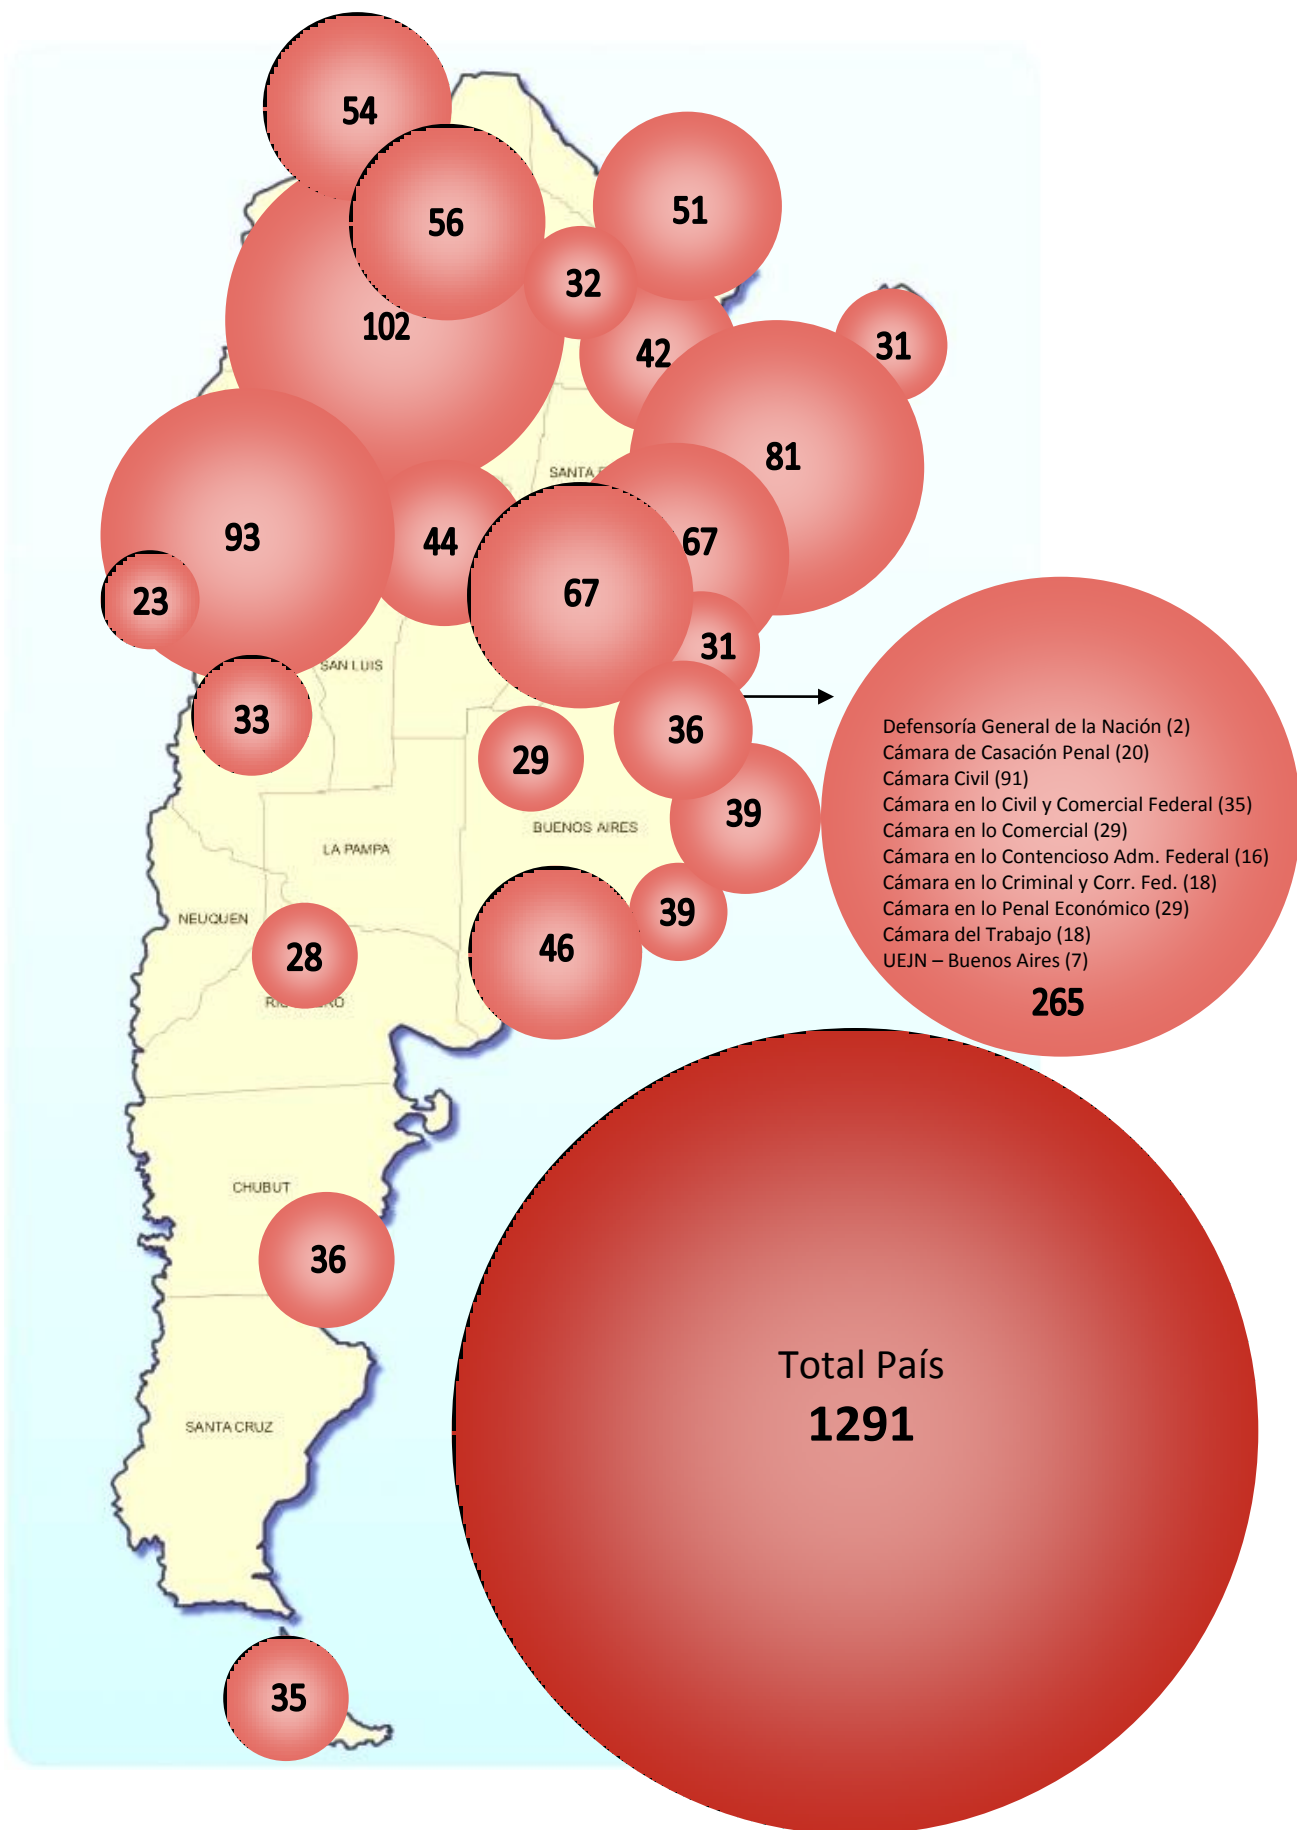

**Aprobados Año 2012
del Plan Nacional de Capacitación Judicial (todos los cursos)**