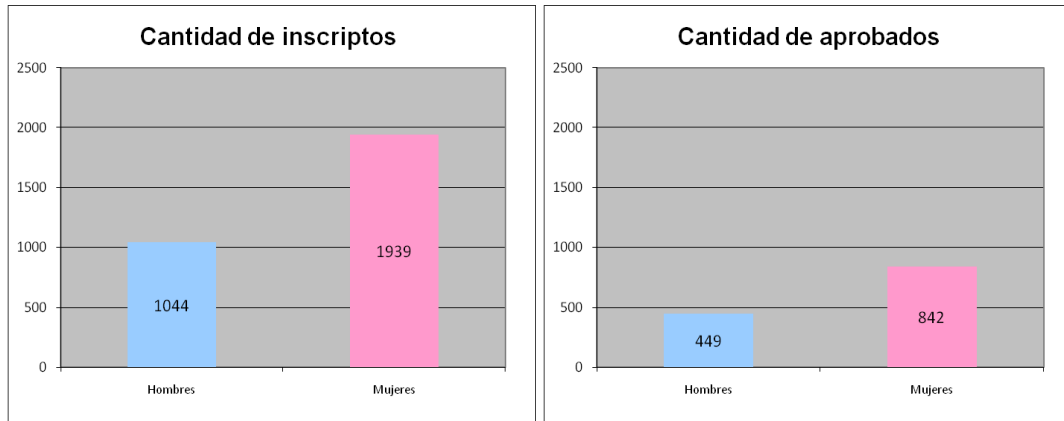

2º Semestre

Total de inscriptos:

1360 personas (100 %)

Total de asistentes (personas que asistieron al menos a una clase):

1023 personas (75 % del total de inscriptos)

Total de personas que cumplieron con el mínimo de 5 asistencias:

760 personas

Total de personas que reprobaron el examen:

101 personas

Total de personas que aprobaron algún curso:

617 personas (45 % del total de inscriptos)
(60 % del total de asistentes)

Promedio de calificaciones: **6,74**

Inscriptos, Asistentes y Aprobados de todos los cursos Año 2012

**Aprobados Año 2012
del Plan Nacional de Capacitación Judicial (todos los cursos)**

Distribución por sexo de Inscriptos y Aprobados de todos los cursos Año 2012