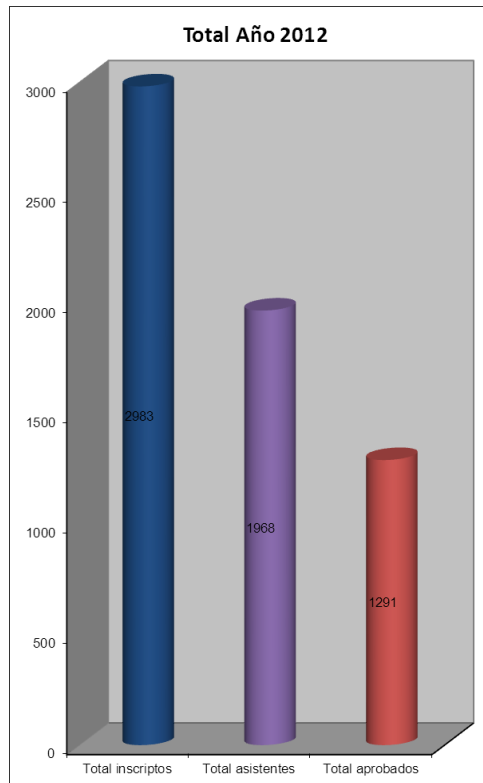

Total de los cursos – Año 2012:

Jurisdicciones involucradas:

33 jurisdicciones

Total de inscriptos:

2983 personas (100 %)

Total de asistentes (personas que asistieron al menos a una clase):

1968 personas (66 % del total de inscriptos)

2º Semestre

Total de inscriptos:

1360 personas (100 %)

Total de asistentes (personas que asistieron al menos a una clase):

1023 personas (75 % del total de inscriptos)

Total de personas que cumplieron con el mínimo de 5 asistencias:

760 personas

Total de personas que reprobaron el examen:

101 personas

Total de personas que aprobaron algún curso:

617 personas (45 % del total de inscriptos)
(60 % del total de asistentes)

Promedio de calificaciones: **6,74**

Inscriptos, Asistentes y Aprobados de todos los cursos Año 2012

**Aprobados Año 2012
del Plan Nacional de Capacitación Judicial (todos los cursos)**

Distribución por sexo de Inscriptos y Aprobados de todos los cursos Año 2012