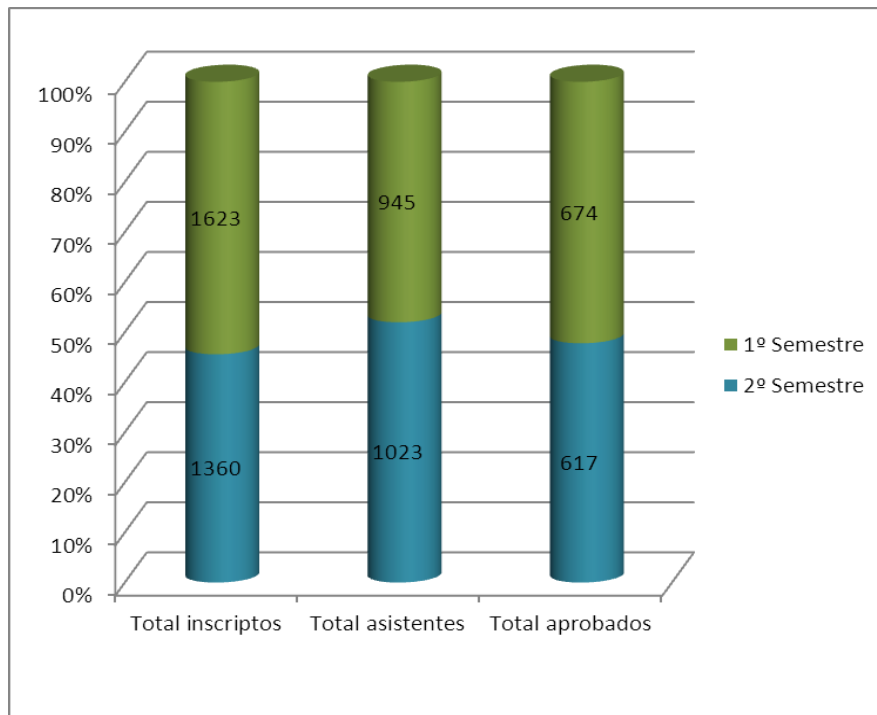

2º Semestre

Total de inscriptos:

1360 personas (100 %)

Total de asistentes (personas que asistieron al menos a una clase):

1023 personas (75 % del total de inscriptos)

Total de personas que cumplieron con el mínimo de 5 asistencias:

760 personas

Total de personas que reprobaron el examen:

101 personas

Total de personas que aprobaron algún curso:

617 personas (45 % del total de inscriptos)
(60 % del total de asistentes)

Promedio de calificaciones: **6,74**

Inscriptos, Asistentes y Aprobados de todos los cursos Año 2012

**Aprobados Año 2012
del Plan Nacional de Capacitación Judicial (todos los cursos)**

Distribución por sexo de Inscriptos y Aprobados de todos los cursos Año 2012