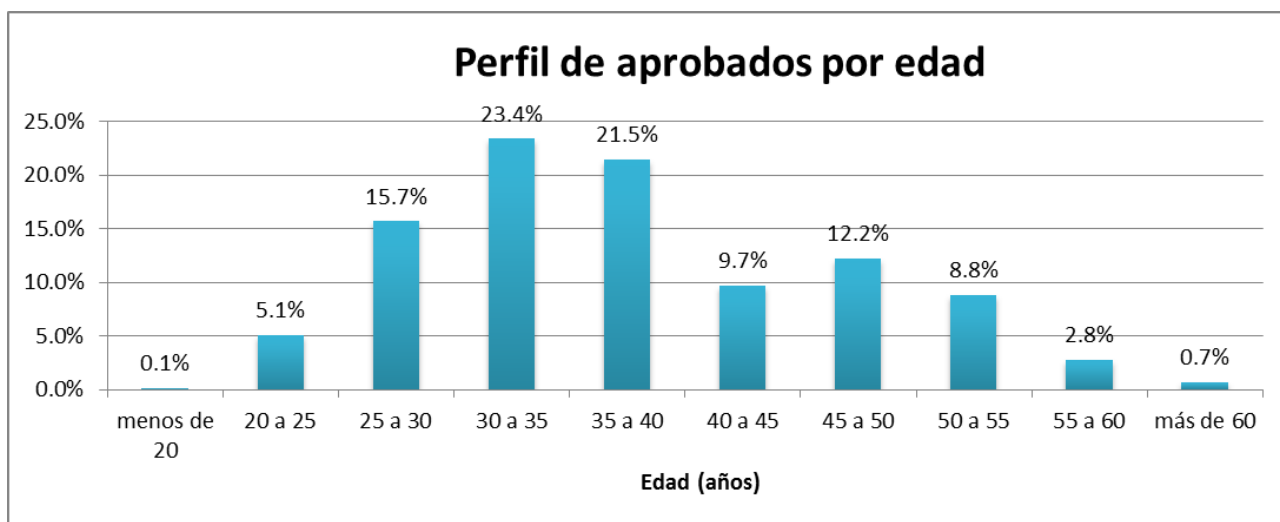

Distribución por edad de Inscriptos y Aprobados de todos los cursos Año 2012